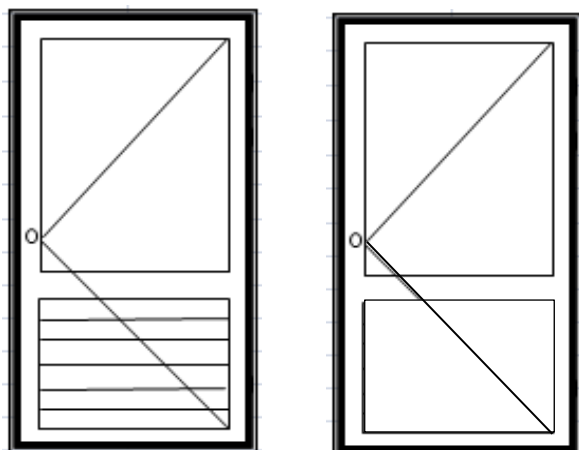

Балконные двери

Наименование	Размер	Стоимость
БД 22*7,5	2175*720	8 140р.
БД 22*9	2175*870	9 160р.
БДО 22*7,5	2175*720	8 140р.
БДО 22*9	2175*870	9 160р.